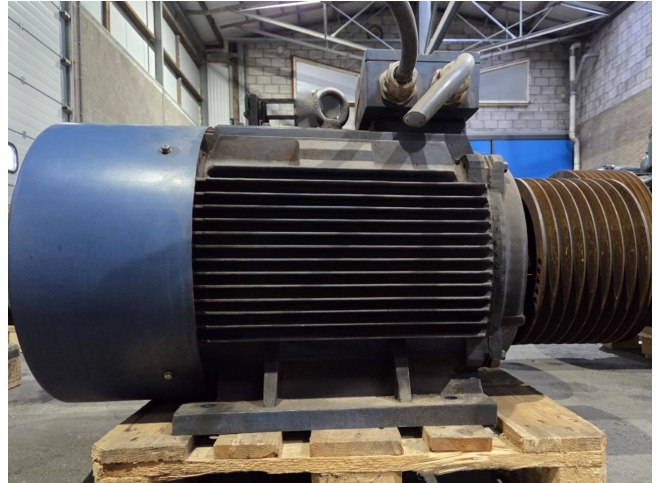

Dutchi DM1-HE 280M4

Specifications

Merk	Dutchi
Type	DM1-HE 280M4
kW	90
RPM	1485
Size & Weight	1120x700x720 mm (LxWxH) & 605 kg
50 Hz / 60 Hz	50/60
Stock	1

Description

Used Dutchi DM1-HE 280M4

Gebruikte Dutchi DM1-HE 280M4 elektromotor met de volgende specificaties: 50/60 Hz - 90/108 kW - 1485/1780 tpm. Afmetingen: 1120 x 700 x 720 mm (L x B x H) en 605 kg.